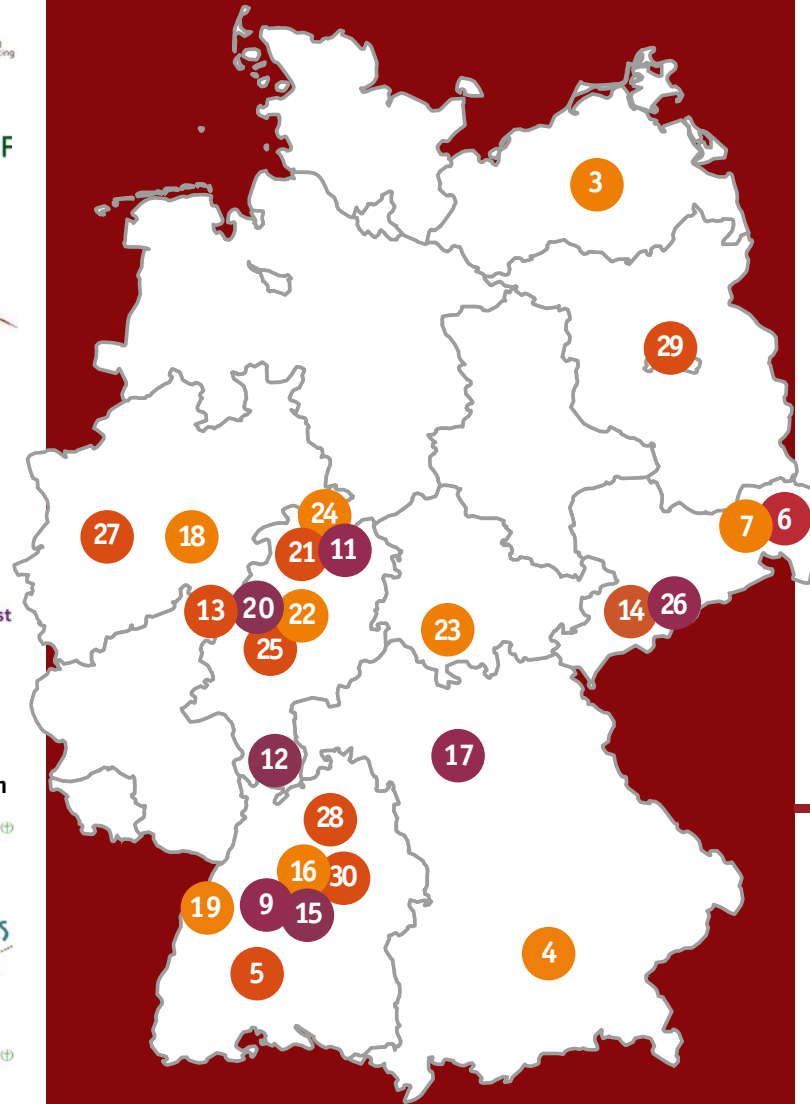

23.-25.01.2025 | Spangenberg

Infos: himmelsfels.de/akademie

12 | Intercultural church planting-Studientag

08.02.2025 | Frankfurt

Infos: iris.schueltzke@globemission.org

Traumatisierte Menschen begleiten

13 | 27.02-02.03.2025 | Basiskurs Burbach

14 | 19.-22.03.2025 | Basiskurs Langenbernsdorf

06.-09.11.2025 | Aufbaukurs Burbach

Infos: integration@wycliff.de

15 | Islam verstehen

21.03.2025 | Korntal

Infos: jyoussef@awm-korntal.eu

Wochenende für interkulturelle Paare

16 | 21.-23.03.2025 | Bad Liebenzell

17 | 07.-09.11.2025 | Schloss Craheim

Infos: www.team-f.de

18 | Jesus interkulturell am Arbeitsplatz bezeugen

29.-31.03.2025 | Bergneustadt

Infos: wiedenest.de / goequipped

19 | Interkultureller Studientag

12.04.2025 | Karlsruhe

Infos: de@omfmail.com

20 | Gemeindegündertag für Deutsch-Internationale Gemeinden

26.04.2025 | Ewersbach

Infos: w.ferderer@allianzmission.de

21 | One Spirit Camp – Internationales Fest

29.05.2025 | Spangenberg

Infos: himmelsfels.de/one-spirit-camp

22 | Internationale Kids - Mitarbeiterschulung

08.06.2025 | Haiger

Infos: h.hornecker@allianzmission.de

23 | Internationales Jugendcamp

23.07.-29.07.2025 | Bad Blankenburg

Infos: www.allianzkonferenz.de

24 | International Youth Summer Camp

05.-08.08.2025 | Spangenberg

Infos: www.himmelsfels.de/programm/summer

Veranstaltungen

2025

Diese und weitere Termine werden auf www.amin-deutschland.de aktualisiert angezeigt. Auch werden dort zeitnah zur Veranstaltung detailliert Programme bekannt gegeben.

25 | Achter Internationaler Gemeindetag

06.09.2025 | Ewersbach

mit Übertragung an verschiedenen Orten

Infos: w.ferderer@allianzmission.de

26 | Kulturkirchenfest

30.-31.08.2025 | Chemnitz

Infos: kulturkirche2025 /saechsischer-oekumenischer-kultur-kirchentag

27 | Praxistag Islam

September 2025 | Ruhrgebiet

Infos: beratung@orientierung-m.de

Missionarische Veranstaltungen und Einsätze

28 | Kalenderverteilkaktion

02.-03.01.2025 | Heilbronn

Infos: mid-info.de@om.org

29 | Easter Outreach Berlin - Missionarischer Einsatz mit Schulung

17.04.-21.04.2025 | Berlin

Infos: www.om.org/de/easteroutreach

Internationale Veranstaltungen

30 | Internationaler Gottesdienst

29.06.2025 | Bad Liebenzell

Infos: www.liebenzell.org/missionsberg/gottesdienste/internationale-gottesdienste

www.orientierung-m.de

Im Miteinander mit anderen Christen und Gemeinden ist das Ziel Migranten, Muslime und Menschen aus aller Welt dem Messias Jesus Christus in ihrer Muttersprache nahezubringen. Neben Christlichen Medien werden Beratung und Schulung angeboten.

www.deutschland-begleiter.de **Deutschland-Begleiter**

... bietet eine mehrsprachige Orientierungshilfe für Menschen, die fliehen mussten, Asyl suchen oder zuwandern mit Informationen zum Zusammenleben in Deutschland – und über den christlichen Glauben. Eine Liste mit Gemeinden und Initiativen ermöglicht Vernetzungen untereinander.